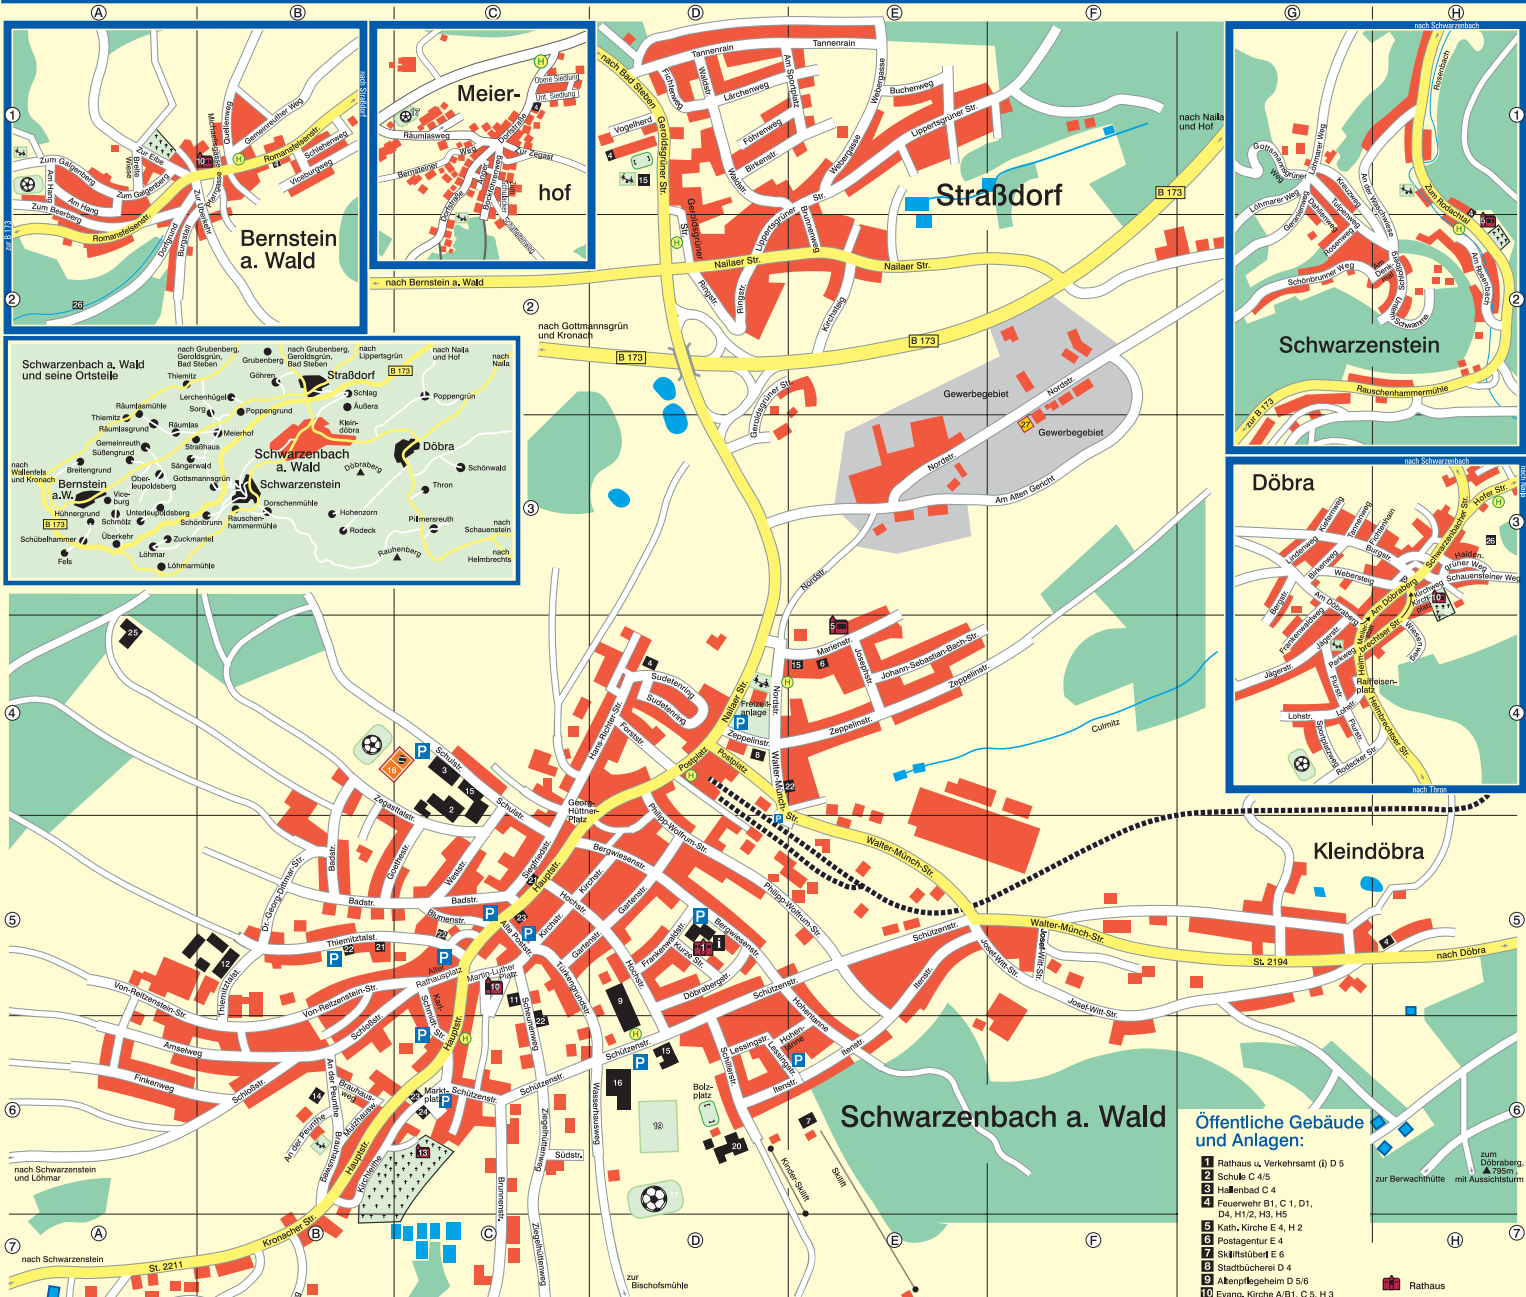

Stadt Schwarzenbach a. Wald

Straßenverzeichnis:

Alte Poststr. C 5
Alter Rathausplatz C 5
Am Alten Gericht F 3
Am Denkmal H 2
Am Döbraberg G 3
Am Hang A 1
Am Rosenbach H 2
Am Sportplatz DE 1
Am Sienböck B 7
Amseweg A 6
An der Paulhöhe B 6
An der Waschweisse GH 1-2
Anger C 1
Baidis. B 5-C 5
Bergstr. G 3-4
Bergriesenstr. D 5
Bernsteiner Weg C 1
Birkenstr. D 4
Birkenweg G 3

Blumenstr. C 5
Bockföhrenweg C 1
Braubausweg B 6
Breite Wiese A 1
Brunnenstr. C 5-7
Brunnenweg E 2
Buchenweg E 1
Burgstall A 2
Burgstr. G 3-4
Dahleweg G 1-2
Döbrabergstr. D 5
Dorfgrund A 2
Dorfstraße C 1/2
Dr.-Georg-Dittmar-Str. B 5
Fichtenhan GH 3
Fichtenweg D 1
Finkenweg A 6
Flurstr. G 4
Föhrenweg D 1

Forststr. D 4
Frankensteinstr. D 5
Frankenalweg G 3-4
Gartentr. C 5-D 5
Gemeindeführer Weg B 1
Georg-Hilmer-Platz CD 4/5
Geranienweg G 1-2
Geroldgrün Str. D 1-3
Goethestr. BC 5
Gottmanngrüner Weg G 1
Häldgrüner Weg H 3
Hans-Richter-Str. CD 4
Hauptstr. B 4-C 5
Helmbrecher Str. H 4
Hochstr. C 5-D 5
Hofe Str. H 5

Hohentanne DE 5/6
Rensdr. D 6-E 2
Jägerstr. G 4
Job.-Seib.-Bach-Str. E 4
Josef-Witt-Str. F 5
Josephstr. E 4
Karl-Schmidt-Str. C 5-6
Kiellernweg G 3
Kirchstraße B 1
Kirchplatz H 3
Kirchweg E 2
Kirchstr. C 5-D 5
Kirchweg E 1
Kreuzweg G 1
Kronacher Str. B 7
Kurze Str. D 5
Lärchenweg D 1
Lessingstr. D 6

Öffentliche Gebäude und Anlagen:

- 1 Rathaus u. Verkehrsamt (R) D 5
- 2 Schule C 4/5
- 3 Halenbad C 4
- 4 Feuerwehr B1, C 1, D1, D4, H1/2, H3, H5
- 5 Kath. Kirche E 4, H 2
- 6 Postagentur E 4
- 7 Skulpturen E 6
- 8 Stadtbücherei D 4
- 9 Ackerflögeheim D 5/6
- 10 Evang. Kirche A/B1, C 5, H 3
- 11 Ev. Gemeindehaus C 5
- 12 Städt. Bauhof B 5
- 13 Friedhof A1, BC 6, H 3
- 14 CVJM-Heim B 6
- 15 Kindergarten C4, E4, D1, D6
- 16 Kegelbahn D 4
- 17 Sportplätze A 1, B 4, C 1, D 6, E 1, G 2, G 4
- 18 Tennisanlage BC 4
- 19 Fast-u. Trainingsplatz D 6
- 20 CVJM-Heim und Dekanats-Jugendbildungsstätte D 6
- 21 Apotheke B 5, C 5
- 22 Artzpraxen B5, C 5, C 6, DE 4
- 23 Zahnärzte C 5+C 6
- 24 Evang.-kath. Pfarramt C 6
- 25 Hundesportverein A 4
- 26 Kläranlage A 2, A 7, H 3
- 27 Werststufhof F 3